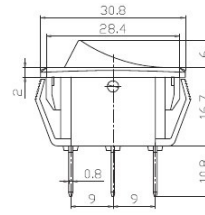

汽車開關

Automotive Switch

IRS-101-13D

ON-OFF

SPST 3P

RS-101-13

ON-OFF

SPST 2P

25A 12VDC