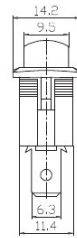

汽車開關

Automotive Switch

IRS-101-13D

ON-OFF

SPST 3P

RS-101-13

ON-OFF

SPST 2P

25A 12VDC