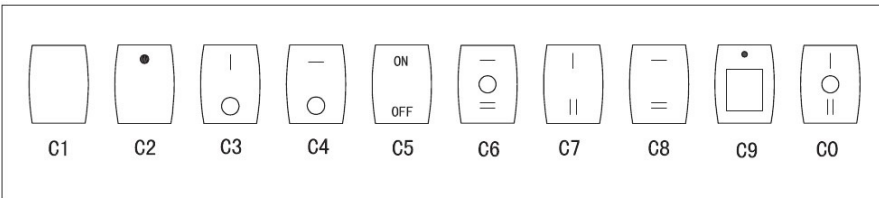

電路特性 Circuitry trait

01	ON	—	OFF
02	ON	—	ON
11	(ON)		OFF
12	ON	—	(ON)
03	ON	OFF	ON
13	ON	OFF	(ON)
23	(ON)	OFF	(ON)

( ) : 回彈指示 Indicates Momentary

蓋帽顏色 Cap color

黑 Black	(B)
白 White	(W)
紅 Red	(R)
黃 Yellow	(Y)
綠 Green	(G)
藍 Blue	(BL)
桔黃 Orange	(O)
灰 Gray	(GR)

基座顏色 Base color

黑 Black	(B)
白 White	(W)
灰 Gray	(GR)

蓋帽標記 Cap marking

防水罩 Water proof cap

	<p>MRS-2-101-2 ON-OFF MRS-2-101A-2 ON-OFF</p> <p>SPST 2P</p> <p>MIRS-101 ON-OFF MIRS-101A ON-OFF</p> <p>SPST 3P</p>	
	<p>MIRS-101-2 ON-OFF</p> <p>10A 125VAC;6A 250VAC</p> <p>SPST 3P</p>	
	<p>MRS-101-2 ON-OFF MRS-101A-2 ON-OFF</p> <p>SPST 2P</p>	