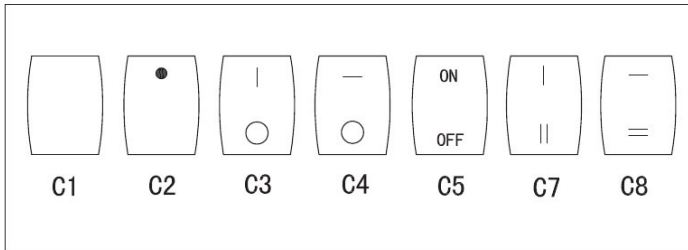

超小型波動開關 Sub-Miniature Rocker Switch

<http://www.bomin.com.tw>

型號說明 Ordering Information

SMRS-101N-1C3-R/B

技術特性 Specification

- 1.規格 Rating:3A 125VAC;1A 250VAC
- 2.接觸電阻 Contact Resistance:35mΩ max
- 3.絕緣電阻 Insulation Resistance:500VDC 100MΩ min
- 4.耐電壓 Dielectric Strength:1500VAC, 1Minute
- 5.操作溫度 Operating Temperature:-25℃~+85℃
- 6.電氣壽命 Electrical Life:10,000 Cycles

蓋帽標記 Cap marking

蓋帽顏色 Cap color

黑 Black (B)
 白 White (W)
 紅 Red (R)
 黃 Yellow (Y)
 綠 Green (G)
 藍 Blue (BL)
 桔黃 Orange (O)
 灰 Gray (GR)

基座顏色 Base color

黑 Black (B)
 白 White (W)
 灰 Gray (GR)

	<p>SMRS-101-1 ON-OFF</p> <p>SPST 2P</p> <p>3A 125VAC; 1A 250VAC</p>		
	<p>SMRS-102-1 ON-ON</p> <p>SPDT 3P</p> <p>3A 125VAC; 1A 250VAC</p>		
	<p>SMRS-101-2 ON-OFF</p> <p>SPST 2P</p> <p>6A 125VAC; 3A 250VAC</p>		
	<p>SMRS-101N-2 ON-OFF</p> <p>SPST 3P (with neon lamp)</p> <p>SMRS-102-2 ON-ON</p> <p>SPDT 3P</p> <p>6A 125VAC; 3A 250VAC</p>	