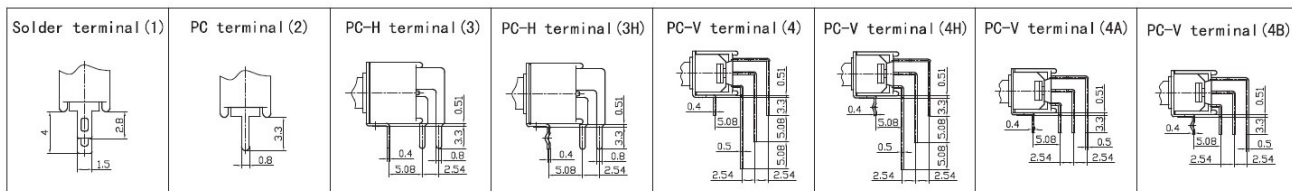

超小型搖臂開關 Sub-Miniature Rocker and Lever Handle Switch

http://bomin.com.tw

RoHS

型號說明 Ordering Information

S R LS- 1 02- A 2T

技術特性 Specification

- 規格 Rating: 3A 125VAC; 1.5A 250VAC.
- 接觸電阻 Contact Resistance: 20mΩ max
- 絕緣電阻 Insulation Resistance: 500VDC 1000MΩ min
- 耐電壓 Dielectric Strength: 1000VAC, 1Minute
- 操作溫度 Operating Temperature: -25°C ~ +85°C
- 電氣壽命 Electrical Life: 10,000 Cycles

電路特性 Circuitry trait

01	ON	-	OFF
02	ON	-	ON
03	ON	OFF	ON

搖臂種類 Rocker options

端子種類 Terminal options

	<p>SRLS-102-A1 ON-ON</p> <p>SRLS-103-A1 ON-OFF-ON</p> <p>SPDT 3P</p>		
	<p>SRLS-202-A1 ON-ON</p> <p>SRLS-203-A1 ON-OFF-ON</p> <p>DPDT 6P</p>		
	<p>SRLS-102-A2T ON-ON</p> <p>SRLS-103-A2T ON-OFF-ON</p> <p>SPDT 3P</p>		

超小型搖臂開關 Sub-Miniature Rocker and Lever Handle Switch SRLS Series

	<p>SRLS-202-A2T ON-ON</p> <p>SRLS-203-A2T ON-OFF-ON</p> <p>DPDT 6P</p>		
	<p>SRLS-102-C3H ON-ON</p> <p>SRLS-103-C3H ON-OFF-ON</p> <p>SPDT 3P</p>		
	<p>SRLS-202-C3H ON-ON</p> <p>SRLS-203-C3H ON-OFF-ON</p> <p>DPDT 6P</p>		
	<p>SRLS-102-C4H ON-ON</p> <p>SRLS-103-C4H ON-OFF-ON</p> <p>SPDT 3P</p>		
	<p>SRLS-102-C4B ON-ON</p> <p>SRLS-103-C4B ON-OFF-ON</p> <p>SPDT 3P</p>		
	<p>SRLS-202-C4H ON-ON</p> <p>SRLS-203-C4H ON-OFF-ON</p> <p>DPDT 6P</p> <p>L=4.06; 5.08</p>	