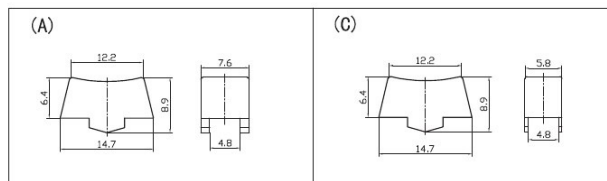

超小型搖臂開關 Sub-Miniature Rocker and Lever Handle Switch

http://bomin.com.tw

RoHS

型號說明 Ordering Information

S R LS- 1 02- A 2T

技術特性 Specification

- 規格 Rating: 3A 125VAC; 1.5A 250VAC.
- 接觸電阻 Contact Resistance: 20mΩ max
- 絕緣電阻 Insulation Resistance: 500VDC 1000MΩ min
- 耐電壓 Dielectric Strength: 1000VAC, 1Minute
- 操作溫度 Operating Temperature: -25°C ~ +85°C
- 電氣壽命 Electrical Life: 10,000 Cycles

電路特性 Circuitry trait

01	ON	-	OFF
02	ON	-	ON
03	ON	OFF	ON

搖臂種類 Rocker options

端子種類 Terminal options

	<p>SRLS-102-A1 ON-ON</p> <p>SRLS-103-A1 ON-OFF-ON</p> <p>SPDT 3P</p>		
	<p>SRLS-202-A1 ON-ON</p> <p>SRLS-203-A1 ON-OFF-ON</p> <p>DPDT 6P</p>		
	<p>SRLS-102-A2T ON-ON</p> <p>SRLS-103-A2T ON-OFF-ON</p> <p>SPDT 3P</p>		

超小型搖臂開關 Sub-Miniature Rocker and Lever Handle Switch SRLS Series

	<p>SRLS-202-A2T ON-ON</p> <p>SRLS-203-A2T ON-OFF-ON</p> <p>DPDT 6P</p>		
	<p>SRLS-102-C3H ON-ON</p> <p>SRLS-103-C3H ON-OFF-ON</p> <p>SPDT 3P</p>		
	<p>SRLS-202-C3H ON-ON</p> <p>SRLS-203-C3H ON-OFF-ON</p> <p>DPDT 6P</p>		
	<p>SRLS-102-C4H ON-ON</p> <p>SRLS-103-C4H ON-OFF-ON</p> <p>SPDT 3P</p>		
	<p>SRLS-102-C4B ON-ON</p> <p>SRLS-103-C4B ON-OFF-ON</p> <p>SPDT 3P</p>		
	<p>SRLS-202-C4H ON-ON</p> <p>SRLS-203-C4H ON-OFF-ON</p> <p>DPDT 6P</p> <p>L=4.06; 5.08</p>	