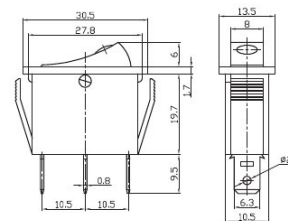

- | | |
|---------|------|
| 黑 Black | (B) |
| 白 White | (W) |
| 灰 Gray | (GR) |

盖帽种类 Cap options

盖帽标记 Cap marking

防水罩 Water proof cap

RS-101-1A ON-OFF
SPST 2P

RS-101-1C ON-OFF
RS-111-1C (ON)-OFF
SPST 2P

IRS-1E-2C ON-OFF
15A 125VAC; 10A 250VAC
SPST 3P

单刀波动开关 Single-pole Rocker Switch

单刀带灯波动开关 Single-pole Illuminated Rocker Switch

	<p>IRS-101-1A ON-OFF SPST 3P RS-102-1A ON-ON SPDT 3P</p>		
	<p>IRS-101-1B ON-OFF SPST 3P RS-102-1B ON-ON SPDT 3P</p>		
	<p>RS-101-2A ON-OFF SPST 2P</p>		
	<p>RS-101-2B ON-OFF SPST 2P</p>		
	<p>RS-101-2C ON-OFF SPST 2P</p>		
	<p>IRS-101-2A ON-OFF SPST 3P RS-102-2A ON-ON SPDT 3P</p>		
	<p>IRS-101E-1C ON-OFF 20A 125VAC; 15A 250VAC SPST 3P</p>		