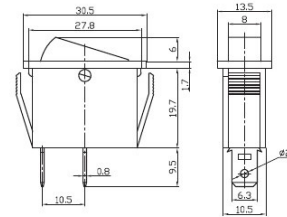

- | | |
|---------|------|
| 黑 Black | (B) |
| 白 White | (W) |
| 灰 Gray | (GR) |

盖帽种类 Cap options

盖帽标记 Cap marking

防水罩 Water proof cap

RS-101-1A ON-OFF
SPST 2P

RS-101-1C ON-OFF
RS-111-1C (ON)-OFF
SPST 2P

IRS-1E-2C ON-OFF
15A 125VAC; 10A 250VAC
SPST 3P

单刀波动开关 Single-pole Rocker Switch

单刀带灯波动开关 Single-pole Illuminated Rocker Switch

	<p>IRS-101-1A ON-OFF SPST 3P RS-102-1A ON-ON SPDT 3P</p>		
	<p>IRS-101-1B ON-OFF SPST 3P RS-102-1B ON-ON SPDT 3P</p>		
	<p>RS-101-2A ON-OFF SPST 2P</p>		
	<p>RS-101-2B ON-OFF SPST 2P</p>		
	<p>RS-101-2C ON-OFF SPST 2P</p>		
	<p>IRS-101-2A ON-OFF SPST 3P RS-102-2A ON-ON SPDT 3P</p>		
	<p>IRS-101E-1C ON-OFF 20A 125VAC; 15A 250VAC SPST 3P</p>		