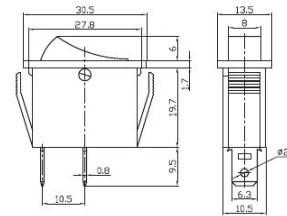

- | | |
|---------|------|
| 黑 Black | (B) |
| 白 White | (W) |
| 灰 Gray | (GR) |

盖帽种类 Cap options

盖帽标记 Cap marking

防水罩 Water proof cap

RS-101-1A ON-OFF
SPST 2P

RS-101-1C ON-OFF
RS-111-1C (ON)-OFF
SPST 2P

IRS-1E-2C ON-OFF
15A 125VAC; 10A 250VAC
SPST 3P

单刀波动开关 Single-pole Rocker Switch

单刀带灯波动开关 Single-pole Illuminated Rocker Switch

	<p>IRS-101-1A ON-OFF SPST 3P RS-102-1A ON-ON SPDT 3P</p>		
	<p>IRS-101-1B ON-OFF SPST 3P RS-102-1B ON-ON SPDT 3P</p>		
	<p>RS-101-2A ON-OFF SPST 2P</p>		
	<p>RS-101-2B ON-OFF SPST 2P</p>		
	<p>RS-101-2C ON-OFF SPST 2P</p>		
	<p>IRS-101-2A ON-OFF SPST 3P RS-102-2A ON-ON SPDT 3P</p>		
	<p>IRS-101E-1C ON-OFF 20A 125VAC; 15A 250VAC SPST 3P</p>		