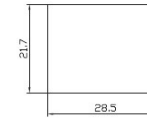

IRS-201-1C ON-OFF

RS-201-1C ON-OFF

DPST 4P