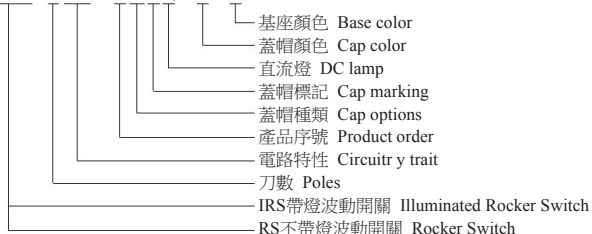

雙刀波動開關 Double-poles Rocker Switch

雙刀帶燈波動開關 Double-poles Illuminated Rocker Switch

http://www.bomin.com.tw

RoHS

型號說明 Ordering Information

IRS-201-1A3D-R/B

技術特性 Specification

1. 規格 Rating: 20A 125VAC; 15A 250VAC; 35A 12VDC
2. 接觸電阻 Contact Resistance: 35mΩ max
3. 絕緣電阻 Insulation Resistance: 500VDC 100MΩ min
4. 耐電壓 Dielectric Strength: 1500VAC, 1Minute
5. 操作溫度 Operating Temperature: -25°C ~ +85°C
6. 電氣壽命 Electrical Life: 10,000 Cycles

電路特性 Circuitry trait

01	ON	—	OFF
02	ON	—	ON
11	(ON)	—	OFF
03	ON	OFF	ON

(): 回彈指示 Indicates Momentary

蓋帽顏色 Cap color 基座顏色 Base color 防水罩 Water proof cap

黑 Black (B)
 白 White (W)
 紅 Red (R)
 黃 Yellow (Y)
 綠 Green (G)
 藍 Blue (BL)
 桔黃 Orange (O)
 灰 Gray (GR)

黑 Black (B)
 白 White (W)
 灰 Gray (GR)

蓋帽種類 Cap options

蓋帽標記 Cap marking

IRS-201-1A ON-OFF

RS-201-1A ON-OFF

DPST 4P

IRS-201-1B ON-OFF

RS-201-1B ON-OFF