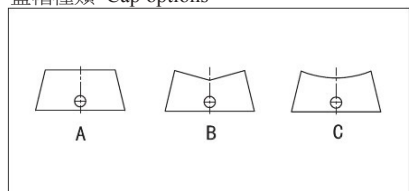

蓋帽種類 Cap options