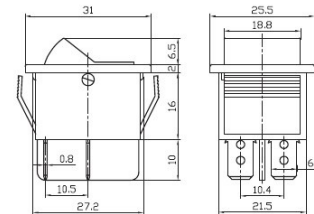

黑 Black (B)
 白 White (W)
 灰 Gray (GR)

蓋帽種類 Cap options

蓋帽標記 Cap marking

IRS-201-1A ON-OFF

RS-201-1A ON-OFF

DPST 4P

IRS-201-1B ON-OFF

RS-201-1B ON-OFF

DPST 4P

IRS-201-1C ON-OFF

RS-201-1C ON-OFF

DPST 4P

雙刀波動開關 Double-poles Rocker Switch
 雙刀帶燈波動開關 Double -pole s Illuminated Rocker Switch

	<p>IRS-202-1A ON-ON IRS-203-1A ON-OFF-ON RS-202-1A ON-ON RS-203-1A ON-OFF-ON DPDT 6P</p>			
	<p>IRS-202-1C ON-ON IRS-203-1C ON-OFF-ON RS-202-1C ON-ON RS-203-1C ON-OFF-ON DPDT 6P</p>			
	<p>IRS-201-2C ON-OFF RS-201-2C ON-OFF DPST 4P</p>			
	<p>IRS-202-2A ON-ON RS-202-2A ON-ON DPDT 6P</p>			
	<p>IRS-202-2B ON-ON RS-202-2B ON-ON DPDT 6P</p>			
	<p>IRS-202-2C ON-ON RS-202-2C ON-ON DPDT 6P</p>			
	<p>IRS-201-3A ON-OFF RS-201-3A ON-OFF DPST 4P</p>			