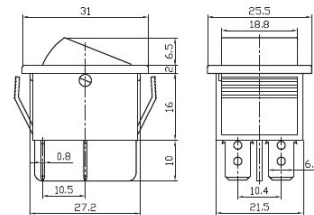

黑 Black (B)
 白 White (W)
 灰 Gray (GR)

蓋帽種類 Cap options

蓋帽標記 Cap marking

IRS-201-1A ON-OFF

RS-201-1A ON-OFF

DPST 4P

IRS-201-1B ON-OFF

RS-201-1B ON-OFF

DPST 4P

IRS-201-1C ON-OFF

RS-201-1C ON-OFF

DPST 4P

雙刀波動開關 Double-poles Rocker Switch
 雙刀帶燈波動開關 Double -pole s Illuminated Rocker Switch

	<p>IRS-202-1A ON-ON IRS-203-1A ON-OFF-ON RS-202-1A ON-ON RS-203-1A ON-OFF-ON DPDT 6P</p>			
	<p>IRS-202-1C ON-ON IRS-203-1C ON-OFF-ON RS-202-1C ON-ON RS-203-1C ON-OFF-ON DPDT 6P</p>			
	<p>IRS-201-2C ON-OFF RS-201-2C ON-OFF DPST 4P</p>			
	<p>IRS-202-2A ON-ON RS-202-2A ON-ON DPDT 6P</p>			
	<p>IRS-202-2B ON-ON RS-202-2B ON-ON DPDT 6P</p>			
	<p>IRS-202-2C ON-ON RS-202-2C ON-ON DPDT 6P</p>			
	<p>IRS-201-3A ON-OFF RS-201-3A ON-OFF DPST 4P</p>			