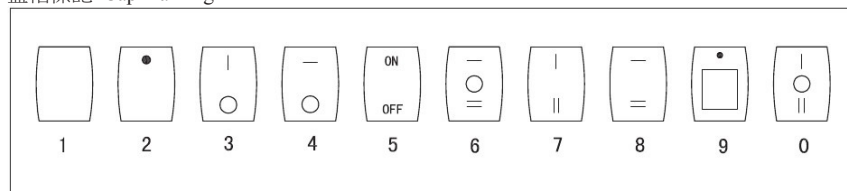

雙刀波動開關 Double-poles Rocker Switch

雙刀帶燈波動開關 Double-poles Illuminated Rocker Switch

http://www.bomin.com.tw

RoHS

型號說明 Ordering Information

IRS-201-1A3D-R/B

技術特性 Specification

1. 規格 Rating: 20A 125VAC; 15A 250VAC; 35A 12VDC
2. 接觸電阻 Contact Resistance: 35mΩ max
3. 絕緣電阻 Insulation Resistance: 500VDC 100MΩ min
4. 耐電壓 Dielectric Strength: 1500VAC, 1Minute
5. 操作溫度 Operating Temperature: -25°C ~ +85°C
6. 電氣壽命 Electrical Life: 10,000 Cycles

電路特性 Circuitry trait

01	ON	—	OFF
02	ON	—	ON
11	(ON)	—	OFF
03	ON	OFF	ON

(): 回彈指示 Indicates Momentary

蓋帽顏色 Cap color 基座顏色 Base color 防水罩 Water proof cap

黑 Black (B)
 白 White (W)
 紅 Red (R)
 黃 Yellow (Y)
 綠 Green (G)
 藍 Blue (BL)
 桔黃 Orange (O)
 灰 Gray (GR)

黑 Black (B)
 白 White (W)
 灰 Gray (GR)

蓋帽種類 Cap options

蓋帽標記 Cap marking

IRS-201-1A ON-OFF

RS-201-1A ON-OFF

DPST 4P

IRS-201-1B ON-OFF

RS-201-1B ON-OFF