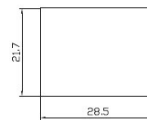

IRS-201-1B ON-OFF

RS-201-1B ON-OFF

DPST 4P