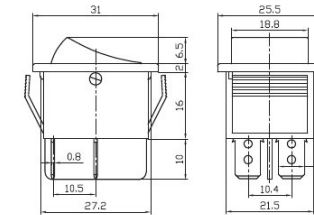

黑 Black (B)
 白 White (W)
 灰 Gray (GR)

蓋帽種類 Cap options

蓋帽標記 Cap marking

IRS-201-1A ON-OFF

RS-201-1A ON-OFF

DPST 4P

IRS-201-1B ON-OFF

RS-201-1B ON-OFF

DPST 4P

IRS-201-1C ON-OFF

RS-201-1C ON-OFF

DPST 4P

雙刀波動開關 Double-poles Rocker Switch
 雙刀帶燈波動開關 Double -pole s Illuminated Rocker Switch

	<p>IRS-202-1A ON-ON IRS-203-1A ON-OFF-ON RS-202-1A ON-ON RS-203-1A ON-OFF-ON DPDT 6P</p>			
	<p>IRS-202-1C ON-ON IRS-203-1C ON-OFF-ON RS-202-1C ON-ON RS-203-1C ON-OFF-ON DPDT 6P</p>			
	<p>IRS-201-2C ON-OFF RS-201-2C ON-OFF DPST 4P</p>			
	<p>IRS-202-2A ON-ON RS-202-2A ON-ON DPDT 6P</p>			
	<p>IRS-202-2B ON-ON RS-202-2B ON-ON DPDT 6P</p>			
	<p>IRS-202-2C ON-ON RS-202-2C ON-ON DPDT 6P</p>			
	<p>IRS-201-3A ON-OFF RS-201-3A ON-OFF DPST 4P</p>			