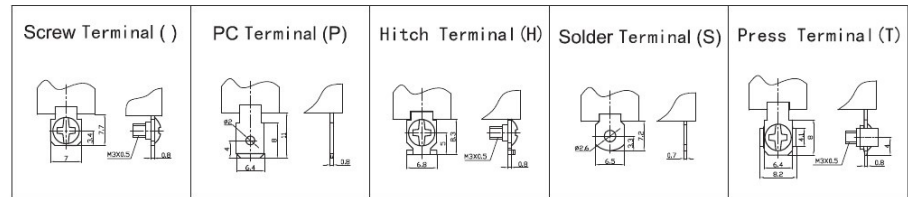

中型鈕子開關 Medium Toggle Switch

http://www.bomin.com.tw

型號說明 Ordering Information

K N3 (C) -1 0 2AP E -B2

技術特性 Specification

- 規格 Rating: () 10A 125VAC; 6A 250VAC
(A) 15A 125VAC; 10A 250VAC
(AA) 20A 125VAC; 15A 250VAC
- 接觸電阻 Contact Resistance: 50mΩ max
- 絕緣電阻 Insulation Resistance: 500VDC 1000MΩ min
- 耐電壓 Dielectric Strength: 1500VAC, 1Minute
- 操作溫度 Operating Temperature: -25°C ~ +85°C
- 電氣壽命 Electrical Life: 10,000 Cycles

電路特性 Circuitry trait

01	ON	-	OF F
02	ON	-	ON
12	ON	-	(O N)
03	ON	OF F	ON
13	ON	OF F	(O N)
23	(ON)	OF F	(O N)

() : 回彈指示 Indicates Momentary

端子種類 Terminal options

手柄種類 Handle options

特殊基座 Special base

銘牌種類 Nameplate options