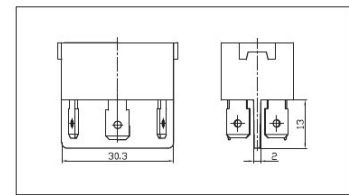

電路特性 Circuitry trait

01	ON	-	OF F
02	ON	-	ON
12	ON	-	(O N)
03	ON	OF F	ON
13	ON	OF F	(O N)
23	(ON)	OF F	(O N)

() : 回彈指示 Indicates Momentary

端子種類 Terminal options

手柄種類 Handle options

特殊基座 Special base

銘牌種類 Nameplate options