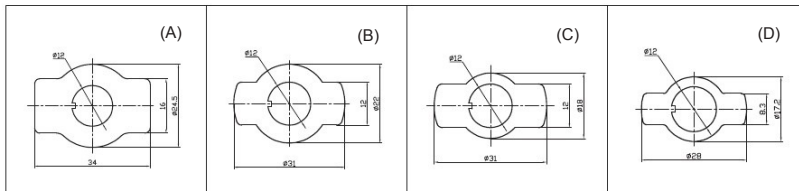

電路特性 Circuitry trait

01	ON	-	OF F
02	ON	-	ON
12	ON	-	(O N)
03	ON	OF F	ON
13	ON	OF F	(O N)
23	(ON)	OF F	(O N)

() : 回彈指示 Indicates Momentary

端子種類 Terminal options

手柄種類 Handle options

特殊基座 Special base

銘牌種類 Nameplate options