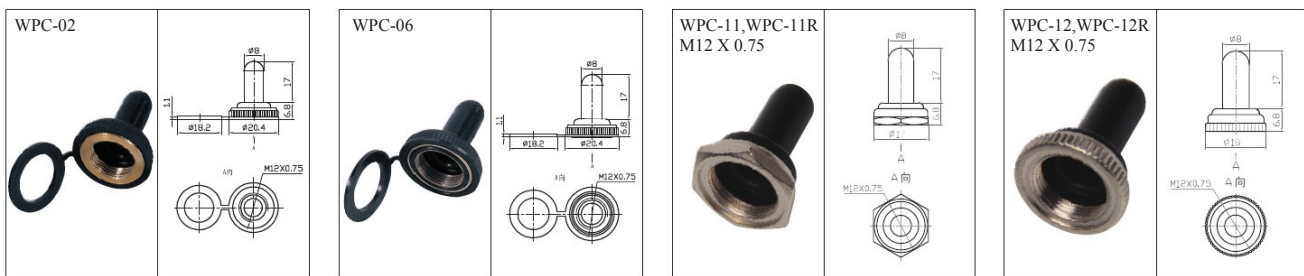

中型鈕子開關 Medium Toggle Switch

http://www.bomin.com.tw

型號說明 Ordering Information

K N3 (C) -1 0 2AP E -B2

技術特性 Specification

- 規格 Rating: () 10A 125VAC; 6A 250VAC
(A) 15A 125VAC; 10A 250VAC
(AA) 20A 125VAC; 15A 250VAC
- 接觸電阻 Contact Resistance: 50mΩ max
- 絕緣電阻 Insulation Resistance: 500VDC 1000MΩ min
- 耐電壓 Dielectric Strength: 1500VAC, 1Minute
- 操作溫度 Operating Temperature: -25°C ~ +85°C
- 電氣壽命 Electrical Life: 10,000 Cycles

電路特性 Circuitry trait

01	ON	-	OF F
02	ON	-	ON
12	ON	-	(O N)
03	ON	OF F	ON
13	ON	OF F	(O N)
23	(ON)	OF F	(O N)

() : 回彈指示 Indicates Momentary

端子種類 Terminal options

手柄種類 Handle options

特殊基座 Special base

銘牌種類 Nameplate options

銘牌標記 Nameplate mark 基座顏色 Base color

1	ON -	OF F	材料 Material	基座顏色 Base color	
2	ON -	ON	電木 Bakelite	黑 Black	棕 Brown
3	ON - 0	FF - ON	聚碳酸脂 PC	紅 Red	
			三聚氰胺 Melamine	藍 Blue	

防水帽 Water proof cap

中型鈕子開關 Medium Toggle Switch