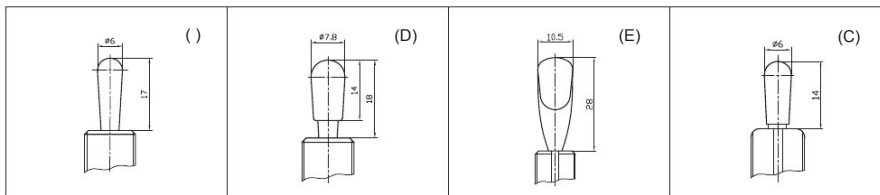

電路特性 Circuitry trait

01	ON	-	OF F
02	ON	-	ON
12	ON	-	(O N)
03	ON	OF F	ON
13	ON	OF F	(O N)
23	(ON)	OF F	(O N)

() : 回彈指示 Indicates Momentary

端子種類 Terminal options

手柄種類 Handle options

特殊基座 Special base

銘牌種類 Nameplate options